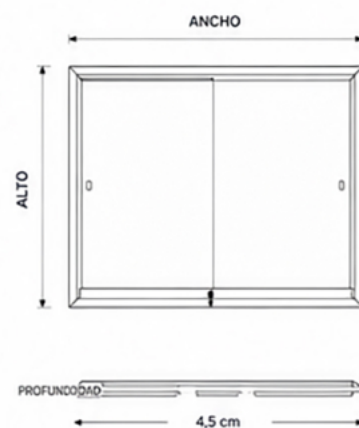

Sistema preparado para fijación mural rápida y segura.

ESPECIFICACIONES TÉCNICAS

Estructura	Aluminio anodizado
Terminación	Plata mate
Puertas	Correderas de vidrio transparente
Sistema de cierre	Cerradura con llave
Fondo	Corcho o foam forrado en tela (según requerimiento)
Uso	Interior
Aplicación	Corporativa / Institucional / Industrial
Instalación	Mural
Fabricación	Nacional

MEDIDAS DISPONIBLES

MODELO	MEDIDA (cm)
Diario Mural	70 x 100
Diario Mural	90 x 120
Diario Mural	100 x 140
Diario Mural	120 x 160
Diario Mural	120 x 200
Diario Mural	Medidas especiales

Las medidas son referenciales y pueden variar según fabricación.