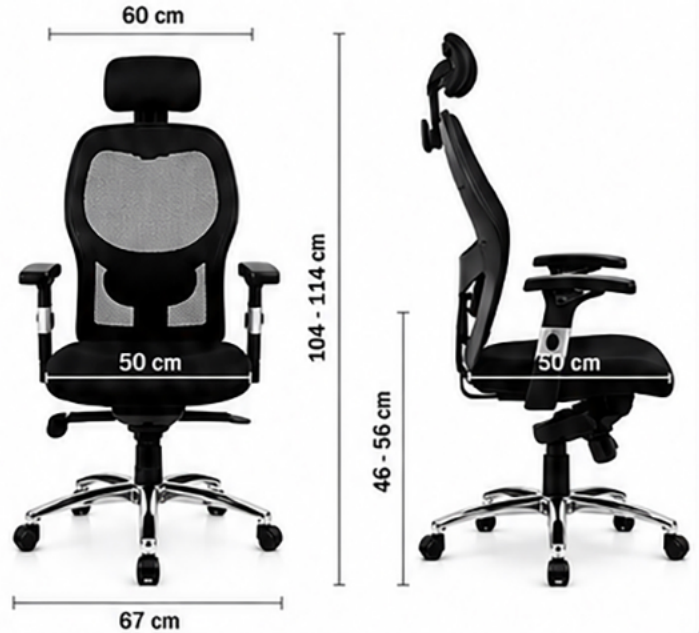

ERGONÓMICA
Mayor comodidad y postura saludable

RESISTENTE
Materiales de alta calidad

ALTA DURABILIDAD
Ideal para uso intensivo

CABECERO AJUSTABLE
Mayor soporte para cuello y cabeza.

APOYO LUMBAR AJUSTABLE
Brinda soporte adicional a la zona baja de la espalda.

BRAZOS REGULABLES EN POLIURETANO
Ajusta la posición para mayor comodidad y ergonomía.

MECANISMO SINCRÓNICO CENTRO ADELANTADO
Permite un movimiento natural del cuerpo.

RUEDAS DESMOPAN CON BANDA DE GOMA
Desplazamiento suave, silencioso y seguro.

DIMENSIONES

PESO APROX.
16,85 Kg

VOLUMEN TRANSPORTE
0,59 m³

ESPECIFICACIONES TÉCNICAS

Tipo	Silla Ejecutiva Ergonómica
Mecanismo	Sincrónico centro adelantado con bloqueo de posición
Regulación de altura	Pistón neumático
Respaldo	Malla respirable
Apoyo lumbar	Ajustable
Asiento	Espuma alta densidad tapizado negro
Brazos	Regulables en poliuretano
Base	Estrella cromada
Ruedas	Desmopan con banda de goma
Color	Negro
Altura asiento	46 - 56 cm
Altura total	104 - 114 cm
Ancho total	67 cm
Profundidad total	67 cm
Ancho respaldo	60 cm
Ancho asiento	50 cm
Profundidad asiento	50 cm
Peso aproximado	16,85 Kg
Volumen transporte	0,59 m ³

CARACTERÍSTICAS DESTACADAS

MECANISMO SINCRÓNICO CENTRO ADELANTADO

Permite un movimiento natural del cuerpo.

APOYO LUMBAR AJUSTABLE

Brinda soporte adicional a la zona baja de la espalda.

BRAZOS REGULABLES EN POLIURETANO